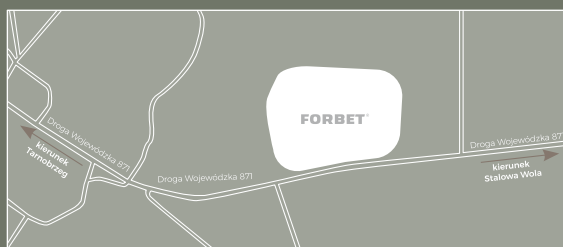

FORBET®

BIURO OBSŁUGI KLIENTA

Stale, ul. Tarnobrzeska 43
39-400 Tarnobrzeg
GPS: 50.558279, 21.763838

ul. Orłąt Lwowskich 51
39-400 Tarnobrzeg

Niniejsza publikacja, nie jest ofertą handlową w rozumieniu Kodeksu Cywilnego. Publikacja ma charakter informacyjny.

PARTNER HANDLOWY