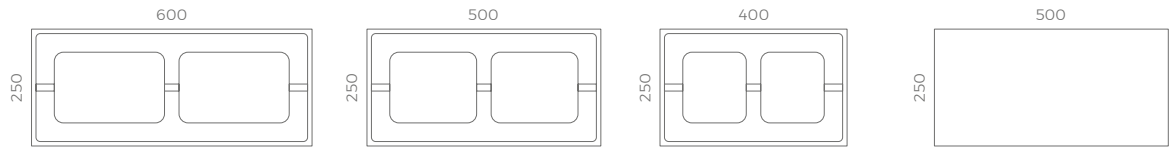

Grozdkowany Gryś Szary

Grozdkowany Gryś Biały

daszek wspólny dla całego systemu
długość 50 cm wysokość 8 cm

szerokość
całego systemu 25 cm

wysokość 13,2 cm

wysokość 17,5 cm

— długość 60 cm —

— długość 50 cm —

Lineage Groszkowany Multikolor Muszla

www.forbet.pl

Lineage Groszkowany Multikolor Latte

Lineage Groszkowany Multikolor

Pustaki Lineage Groszkowany Multikolor posiadają równą powierzchnię z regularnie rozmieszczonymi wypukłościami i wklęsłościami, otrzymanymi w procesie punktowego wykruszania warstwy zewnętrznej. Taka struktura powoduje, że przejścia tonalne są delikatniejsze, a ogrodzenie zyskuje ciekawy design. Trzy melanje z palety ciepłych brązów, neutralnych szarości i muszlowych tonacji pozwalają inwestorowi dokonać trafego wyboru.