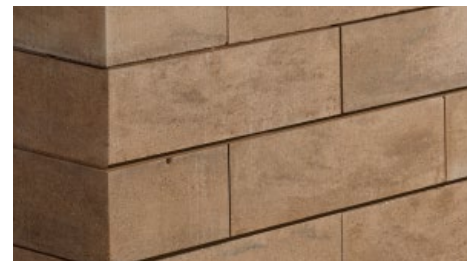

— długość 40 cm —

LINEAGE MULTIKOLOR

Lineage Multikolor Tytan

www.forbet.pl

Lineage Multikolor Tytan

Lineage Multikolor

System ogrodzeniowy LINEAGE pozwala w szybki sposób konstruować ogrodzenia jak i nietypowe rozwiązania architektoniczne w ogrodzie. Pustaki gładkie mają szerokie spektrum zastosowania. Kolekcja MULTIKOLOR charakteryzuje się ciekawym designem i nowoczesną kolorystyką.

LINEAGE MULTIKOLOR

Lineage Multikolor Muszla

www.forbet.pl

kolorystyka

Multikolor Muszla

Multikolor Tytan

Multikolor Latte

LINEAGE GROSZKOWANY MULTIKOLOR

Lineage Groszkowany Multikolor Muszla

www.forbet.pl

Lineage Groszkowany Multikolor Latte

Lineage Groszkowany Multikolor

Pustaki Lineage Groszkowany Multikolor posiadają równą powierzchnię z regularnie rozmieszczonymi wypukłościami i wklęsłościami, otrzymanymi w procesie punktowego wykruszania warstwy zewnętrznej. Taka struktura powoduje, że przejścia tonalne są delikatniejsze, a ogrodzenie zyskuje ciekawy design. Trzy melanje z palety ciepłych brązów, neutralnych szarości i muszlowych tonacji pozwalają inwestorowi dokonać trafego wyboru.

Groszkowany Multikolor Latte

LINEAGE GROSZKOWANY GRYS

Lineage Groszkowany Gryś Biały

www.forbet.pl

Lineage Groszkowany Grys Antracyt

Lineage Groszkowany Grys

Ogrodzenia z pustaków Lineage Groszkowany Grys to doskonałe rozwiązanie dla nowoczesnej architektury. Wyrazista, monochromatyczna kolorystyka oraz ciekawa trójwymiarowa struktura elementów, świetnie korespondują z oszczędnymi formami i kolorami elewacji, dachów i stolarki okiennej. W połączeniu z drewnem lub stalą paneli ogrodzeniowych dopełniają spójnej aranżacji.