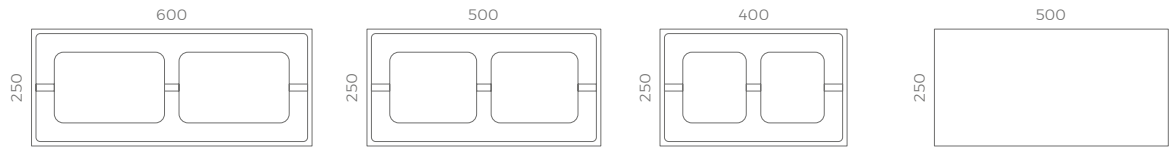

www.forbet.pl