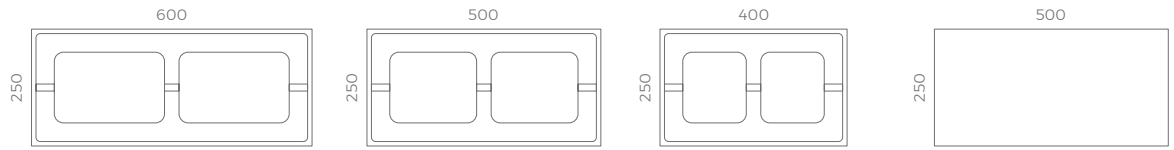

www.forbet.pl