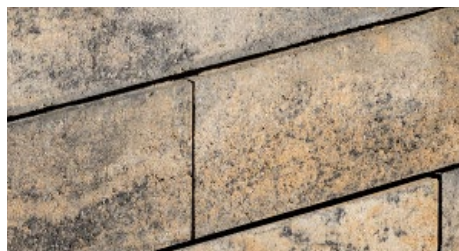

kolorystyka

Multikolor Muszla