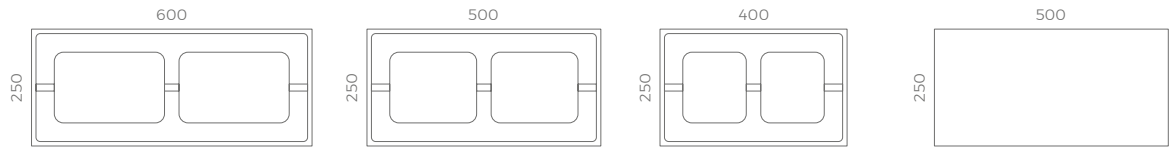

www.forbet.pl