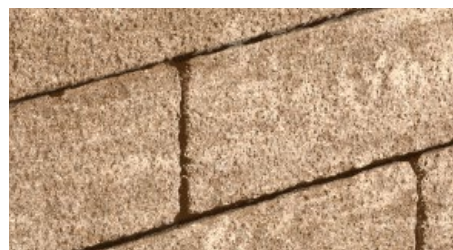

Grozdkowany Multikolor Latte