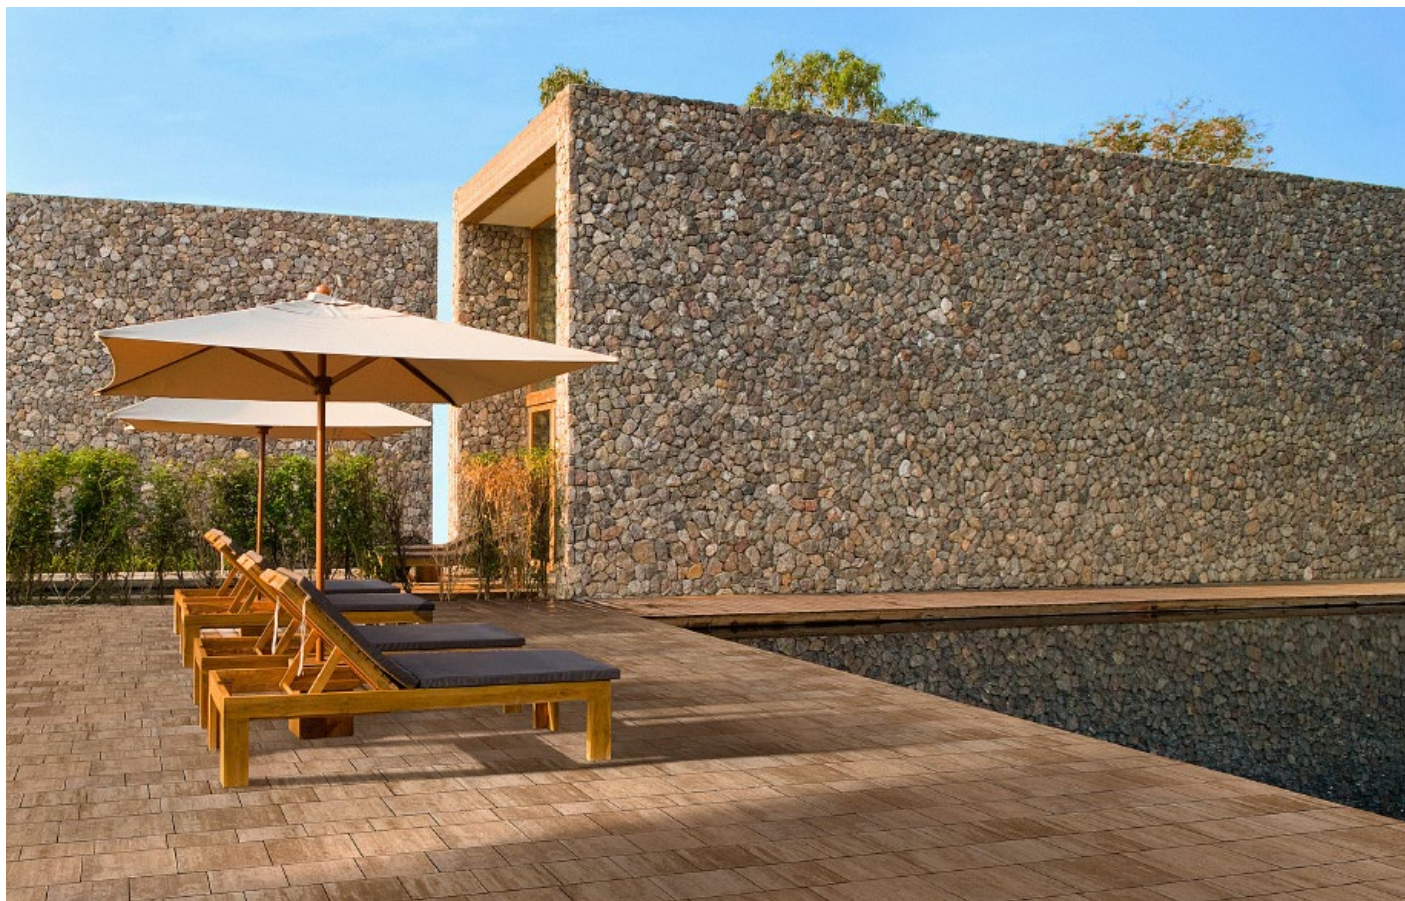

NOWOŚCI

ZENO / BEGANIT 6

2020

POWIERZCHNIA MULTIKOLOR
Zeno

dostępne wysokości:
60 mm

Zeno Tytan

www.forbet.pl

Zeno Muszla

Zeno

Kolekcja Zeno Multikolor składa się z pięciu średniej wielkości prostokątnych kostek. Nawierzchnie wykonuje się w układzie mijanym. Przy trzech szerokościach kostek daje to ciekawe kompozycje złożone z dyskretnych pasów o różnej szerokości. Szeroka paleta kolorów pozwala na udane połączenie z niemal każdym budynkiem, niezależnie od jego kolorystyki czy architektonicznego stylu. Zeno Multikolor jest doskonałym rozwiązaniem do układania tarasów, ogrodowych ścieżek, otoczenia basenów, a także traktów pieszych i placów.

Zeno Latte

POWIERZCHNIA MULTIKOLOR Zeno

dostępne wysokości:
60 mm

Zeno Late

Zeno Tiramisu

www.forbet.pl

Zeno Mocca-Orange

kolorystyka

Beganit 6 Tiramisu

Beganit 6 Mocca-Orange

Beganit 6

Beganit to obok Pietra Piccola drugi z produktów Forbet o trapezowym kształcie. Powoduje on, że kompozycje ułożone z Beganit Multikolor są bardzo ciekawe i sprawiają wrażenie misternie dopasowanych elementów. Trapezowy kształt kostek pozwala układać bardzo regularne powierzchnie placów i tarasów, a jednocześnie w łatwy i szybki sposób formować krzywizny ścieżek. Melanżowe kolory dobrze komponują się z czerwieniami i brązami klinkierów, różnymi odcieniami drewna czy wzorniczą różnorodnością kamienia. Beganit Multikolor jest modelem wszechstronnym. Doskonale uzupełni nie tylko aranżacje o stylu klasycznym i rustykalnym, ale także nowoczesnym.