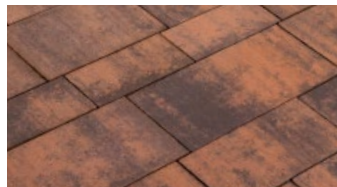

Zeno

Kolekcja Zeno Multikolor składa się z pięciu średniej wielkości prostokątnych kostek. Nawierzchnie wykonuje się w układzie mijanym. Przy trzech szerokościach kostek daje to ciekawe kompozycje złożone z dyskretnych pasów o różnej szerokości. Szeroka paleta kolorów pozwala na udane połączenie z niemal każdym budynkiem, niezależnie od jego kolorystyki czy architektonicznego stylu. Zeno Multikolor jest doskonałym rozwiązaniem do układania tarasów, ogrodowych ścieżek, otoczenia basenów, a także traktów pieszych i placów.

Zeno Latte

POWIERZCHNIA MULTIKOLOR Zeno

dostępne wysokości:
60 mm

Zeno Late

Zeno Tiramisu

www.forbet.pl

Zeno Mocca-Orange

kolorystyka

Zeno Tiramisu

Zeno Mocca-Orange

Zeno Late

Zeno Muszla

Zeno Tytan

Zeno Czarny

POWIERZCHNIA MULTIKOLOR
Beganit 6

dostępne wysokości:
60 mm

Beganit 6 Tiramisu

Beganit 6 Mocca-Orange

Beganit 6

Beganit to obok Pietra Piccola drugi z produktów Forbet o trapezowym kształcie. Powoduje on, że kompozycje ułożone z Beganit Multikolor są bardzo ciekawe i sprawiają wrażenie misternie dopasowanych elementów. Trapezowy kształt kostek pozwala układać bardzo regularne powierzchnie placów i tarasów, a jednocześnie w łatwy i szybki sposób formować krzywizny ścieżek. Melanżowe kolory dobrze komponują się z czerwieniami i brązami klinkierów, różnymi odcieniami drewna czy wzorniczą różnorodnością kamienia. Beganit Multikolor jest modelem wszechstronnym. Doskonale uzupełni nie tylko aranżacje o stylu klasycznym i rustykalnym, ale także nowoczesnym.