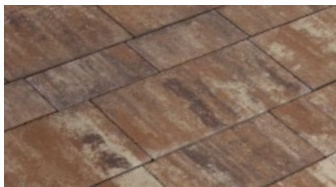

Zeno

Kolekcja Zeno Multikolor składa się z pięciu średniej wielkości prostokątnych kostek. Nawierzchnie wykonuje się w układzie mijanym. Przy trzech szerokościach kostek daje to ciekawe kompozycje złożone z dyskretnych pasów o różnej szerokości. Szeroka paleta kolorów pozwala na udane połączenie z niemal każdym budynkiem, niezależnie od jego kolorystyki czy architektonicznego stylu. Zeno Multikolor jest doskonałym rozwiązaniem do układania tarasów, ogrodowych ścieżek, otoczenia basenów, a także traktów pieszych i placów.

Zeno Latte

POWIERZCHNIA MULTIKOLOR Zeno

dostępne wysokości:
60 mm

Zeno Late

Zeno Tiramisu

www.forbet.pl

Zeno Mocca-Orange

kolorystyka

Zeno Tiramisu

Zeno Mocca-Orange

Zeno Late

Zeno Muszla

Zeno Tytan

Zeno Czarny

POWIERZCHNIA MULTIKOLOR
Beganit 6

dostępne wysokości:
60 mm

Beganit 6 Tiramisu

Beganit 6 Mocca-Orange

Beganit 6

Beganit to obok Pietra Piccola drugi z produktów Forbet o trapezowym kształcie. Powoduje on, że kompozycje ułożone z Beganit Multikolor są bardzo ciekawe i sprawiają wrażenie misternie dopasowanych elementów. Trapezowy kształt kostek pozwala układać bardzo regularne powierzchnie placów i tarasów, a jednocześnie w łatwy i szybki sposób formować krzywizny ścieżek. Melanżowe kolory dobrze komponują się z czerwieniami i brązami klinkierów, różnymi odcieniami drewna czy wzorniczą różnorodnością kamienia. Beganit Multikolor jest modelem wszechstronnym. Doskonale uzupełni nie tylko aranżacje o stylu klasycznym i rustykalnym, ale także nowoczesnym.