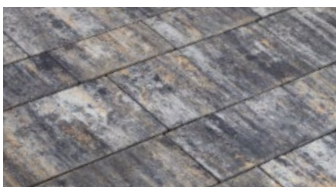

Zeno

Kolekcja Zeno Multikolor składa się z pięciu średniej wielkości prostokątnych kostek. Nawierzchnie wykonuje się w układzie mijanym. Przy trzech szerokościach kostek daje to ciekawe kompozycje złożone z dyskretnych pasów o różnej szerokości. Szeroka paleta kolorów pozwala na udane połączenie z niemal każdym budynkiem, niezależnie od jego kolorystyki czy architektonicznego stylu. Zeno Multikolor jest doskonałym rozwiązaniem do układania tarasów, ogrodowych ścieżek, otoczenia basenów, a także traktów pieszych i placów.

Zeno Latte

POWIERZCHNIA MULTIKOLOR Zeno

dostępne wysokości:
60 mm

Zeno Late

Zeno Tiramisu

www.forbet.pl

Zeno Mocca-Orange

kolorystyka

Zeno Tiramisu

Zeno Mocca-Orange

Zeno Late

Zeno Muszla

Zeno Tytan

Zeno Czarny

POWIERZCHNIA MULTIKOLOR
Beganit 6

dostępne wysokości:
60 mm

Beganit 6 Tiramisu

Beganit 6 Mocca-Orange

Beganit 6

Beganit to obok Pietra Piccola drugi z produktów Forbet o trapezowym kształcie. Powoduje on, że kompozycje ułożone z Beganit Multikolor są bardzo ciekawe i sprawiają wrażenie misternie dopasowanych elementów. Trapezowy kształt kostek pozwala układać bardzo regularne powierzchnie placów i tarasów, a jednocześnie w łatwy i szybki sposób formować krzywizny ścieżek. Melanżowe kolory dobrze komponują się z czerwieniami i brązami klinkierów, różnymi odcieniami drewna czy wzorniczą różnorodnością kamienia. Beganit Multikolor jest modelem wszechstronnym. Doskonale uzupełni nie tylko aranżacje o stylu klasycznym i rustykalnym, ale także nowoczesnym.