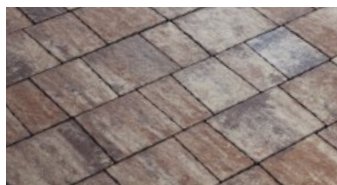

kolorystyka

Beganit 6 Tiramisu