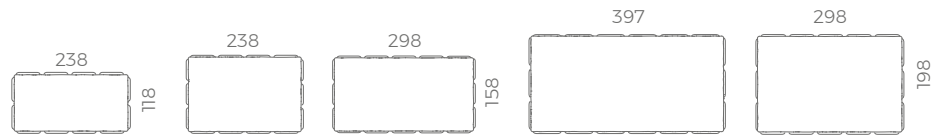

NOWOŚCI

ZENO / BEGANIT 6

2020

POWIERZCHNIA MULTIKOLOR
Zeno

dostępne wysokości:
60 mm

Zeno Tytan

www.forbet.pl

Zeno Muszla

Zeno

Kolekcja Zeno Multikolor składa się z pięciu średniej wielkości prostokątnych kostek. Nawierzchnie wykonuje się w układzie mijanym. Przy trzech szerokościach kostek daje to ciekawe kompozycje złożone z dyskretnych pasów o różnej szerokości. Szeroka paleta kolorów pozwala na udane połączenie z niemal każdym budynkiem, niezależnie od jego kolorystyki czy architektonicznego stylu. Zeno Multikolor jest doskonałym rozwiązaniem do układania tarasów, ogrodowych ścieżek, otoczenia basenów, a także traktów pieszych i placów.

Zeno Latte

POWIERZCHNIA MULTIKOLOR Zeno

dostępne wysokości:
60 mm

Zeno Late

Zeno Tiramisu

www.forbet.pl

Zeno Mocca-Orange

kolorystyka