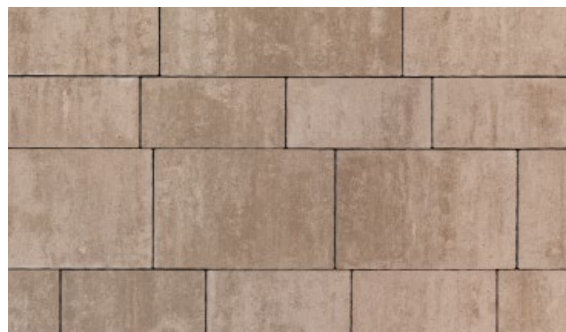

NOWOŚCI

ZENO / BEGANIT 6

2020

POWIERZCHNIA MULTIKOLOR
Zeno

dostępne wysokości:
60 mm

Zeno Tytan

www.forbet.pl

Zeno Muszla

Zeno

Kolekcja Zeno Multikolor składa się z pięciu średniej wielkości prostokątnych kostek. Nawierzchnie wykonuje się w układzie mijanym. Przy trzech szerokościach kostek daje to ciekawe kompozycje złożone z dyskretnych pasów o różnej szerokości. Szeroka paleta kolorów pozwala na udane połączenie z niemal każdym budynkiem, niezależnie od jego kolorystyki czy architektonicznego stylu. Zeno Multikolor jest doskonałym rozwiązaniem do układania tarasów, ogrodowych ścieżek, otoczenia basenów, a także traktów pieszych i placów.

Zeno Latte

POWIERZCHNIA MULTIKOLOR Zeno

dostępne wysokości:
60 mm

Zeno Late

Zeno Tiramisu

www.forbet.pl

Zeno Mocca-Orange

kolorystyka

Beganit 6 Tiramisu

Beganit 6 Mocca-Orange

Beganit 6

Beganit to obok Pietra Piccola drugi z produktów Forbet o trapezowym kształcie. Powoduje on, że kompozycje ułożone z Beganit Multikolor są bardzo ciekawe i sprawiają wrażenie misternie dopasowanych elementów. Trapezowy kształt kostek pozwala układać bardzo regularne powierzchnie placów i tarasów, a jednocześnie w łatwy i szybki sposób formować krzywizny ścieżek. Melanżowe kolory dobrze komponują się z czerwieniami i brązami klinkierów, różnymi odcieniami drewna czy wzorniczą różnorodnością kamienia. Beganit Multikolor jest modelem wszechstronnym. Doskonale uzupełni nie tylko aranżacje o stylu klasycznym i rustykalnym, ale także nowoczesnym.