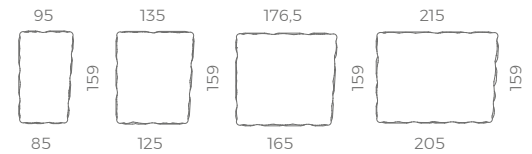

Beganit 6 Mocca-Orange

Beganit 6

Beganit to obok Pietra Piccola drugi z produktów Forbet o trapezowym kształcie. Powoduje on, że kompozycje ułożone z Beganit Multikolor są bardzo ciekawe i sprawiają wrażenie misternie dopasowanych elementów. Trapezowy kształt kostek pozwala układać bardzo regularne powierzchnie placów i tarasów, a jednocześnie w łatwy i szybki sposób formować krzywizny ścieżek. Melanżowe kolory dobrze komponują się z czerwieniami i brązami klinkierów, różnymi odcieniami drewna czy wzorniczą różnorodnością kamienia. Beganit Multikolor jest modelem wszechstronnym. Doskonale uzupełni nie tylko aranżacje o stylu klasycznym i rustykalnym, ale także nowoczesnym.