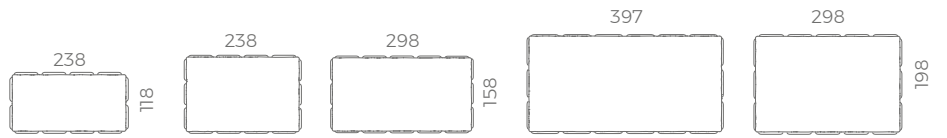

Zeno Latte

POWIERZCHNIA MULTIKOLOR Zeno

dostępne wysokości:
60 mm

Zeno Late

Zeno Tiramisu

www.forbet.pl

Zeno Mocca-Orange

kolorystyka

Zeno Tiramisu

Zeno Mocca-Orange

Zeno Late

Zeno Muszla

Zeno Tytan

Zeno Czarny

POWIERZCHNIA MULTIKOLOR
Beganit 6

dostępne wysokości:
60 mm