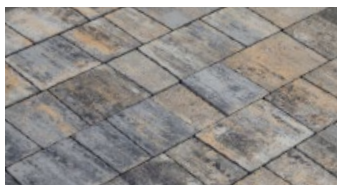

Zeno

Kolekcja Zeno Multikolor składa się z pięciu średniej wielkości prostokątnych kostek. Nawierzchnie wykonuje się w układzie mijanym. Przy trzech szerokościach kostek daje to ciekawe kompozycje złożone z dyskretnych pasów o różnej szerokości. Szeroka paleta kolorów pozwala na udane połączenie z niemal każdym budynkiem, niezależnie od jego kolorystyki czy architektonicznego stylu. Zeno Multikolor jest doskonałym rozwiązaniem do układania tarasów, ogrodowych ścieżek, otoczenia basenów, a także traktów pieszych i placów.

Beganit 6 Tiramisu

Beganit 6 Mocca-Orange

Beganit 6

Beganit to obok Pietra Piccola drugi z produktów Forbet o trapezowym kształcie. Powoduje on, że kompozycje ułożone z Beganit Multikolor są bardzo ciekawe i sprawiają wrażenie misternie dopasowanych elementów. Trapezowy kształt kostek pozwala układać bardzo regularne powierzchnie placów i tarasów, a jednocześnie w łatwy i szybki sposób formować krzywizny ścieżek. Melanżowe kolory dobrze komponują się z czerwieniami i brązami klinkierów, różnymi odcieniami drewna czy wzorniczą różnorodnością kamienia. Beganit Multikolor jest modelem wszechstronnym. Doskonale uzupełni nie tylko aranżacje o stylu klasycznym i rustykalnym, ale także nowoczesnym.

Beganit 6 Late

kolorystyka

Beganit 6 Tiramisu

Beganit 6 Mocca-Orange

Beganit 6 Late

Beganit 6 Muszla

Beganit 6 Tytan

Beganit 6 Czarny